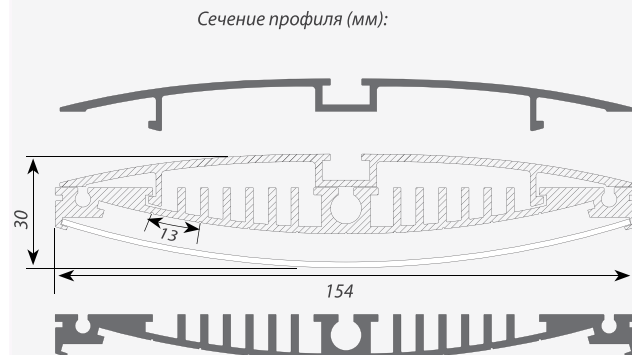

2 части профиля соединяются в цельный закрытый корпус.

Широкий матовый экран из поликарбоната.

Стандартная длина 2м. По заказу - 1м.

Для использования внутри помещений.

Преимущества

Предоставляются обучающие видеоматериалы.

Система креплений к потолку, стене.

Хороший тепловод.

Применение

- Создание светильников для освещения интерьеров, кухни, кабинетов, магазинов, отелей.

Профиль для MULTI

ПРОФИЛЬ ПОДВЕСНОЙ

Алюминиевый профиль MULTI A-2000 ANOD (Нижняя часть)

Алюминиевый профиль MULTI B-2000 ANOD (Верхняя часть)

ЗАГЛУШКА

глухая

Сечение профиля (мм):

АКСЕССУАРЫ для MULTI

Экран FROST матовый для MULTI

Экран прозрачный для MULTI

Экран матовый для MULTI